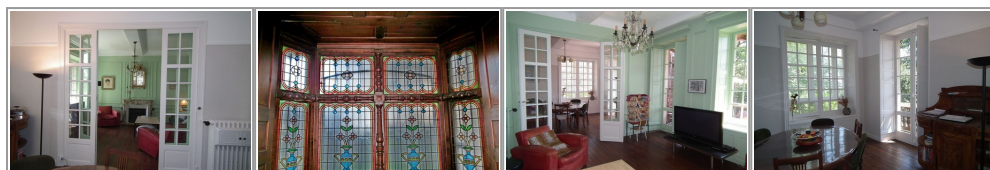

Dans le cœur de la ville historique de Pau, belle maison authentique fin du XIX^{ème} avec vue imprenable depuis ses 2 balcons sur le château et les Pyrénées La propriété spacieuse est située dans un parc centenaire arboré de 1000 m² plein sud avec quatre places de parking. Le RDC se compose d'un séjour double avec une superbe bay window et un salon. Au 1^{er} étage avec grand balcon, un autre salon, salle à manger, cuisine et une chambre avec salle de bains. Le 2^{ème} étage avec grand balcon offre une suite parentale avec salle de bains, plus 2 autres chambres et un escalier menant au grenier. Sous-sol complet aménageable de 100 m² avec accès au jardin. Cette maison exceptionnelle ayant conservé tout son charme ferronnerie, vitraux, boiserie, cheminées, et parquet. Avec des boutiques, cafés, restaurants, écoles et lycées tout accessible à pied offre un cadre de vie exceptionnel.