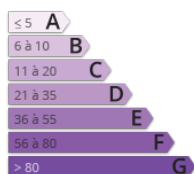

E

Document non contractuel,
fourni à titre d'information