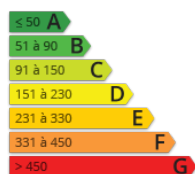

Vente maison PAU

650 000 € HAI
DANS LE COEUR
DE PAU

Agir International
cp-agir-
france@passimmopro.net
Tel. : 0621811179

<https://www.agir-france.com/>

- » Référence : RP159-2145
- » Superficie : 285 m²
- » Surface terrain : 992 m²
- » Nombre de Chambres : 4
- » Salle de bains : 2
- » Exposition : Sud

Dans le cœur de la ville historique de Pau, belle maison authentique fin du XIXème avec vue imprenable depuis ses 2 balcons sur le château et les Pyrénées La propriété spacieuse est située dans un parc centenaire arboré de 1000 m² plein sud avec quatre places de parking. Le RDC se compose d'un séjour double avec une superbe bay window et un salon. Au 1er étage avec grand balcon, un autre salon, salle à manger, cuisine et une chambre avec salle de bains. Le 2ème étage avec grand balcon offre une suite parentale avec salle de bains, plus 2 autres chambres et un escalier menant au grenier. Sous-sol complet aménageable de 100 m² avec accès au jardin. Cette maison exceptionnelle ayant conservé tout son charme ferronnerie, vitraux, boiserie, cheminées, et parquet. Avec des boutiques, cafés, restaurants, écoles et lycées tout accessible à pied offre un cadre de vie exceptionnel.

D

E

Document non contractuel,
fourni à titre d'information