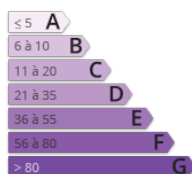

E

Document non contractuel,
fourni à titre d'information