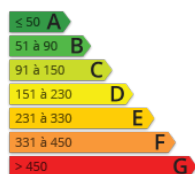

Vente maison PAU

650 000 € HAI
DANS LE COEUR
DE PAU

Agir International
cp-agir-
france@passimmopro.com
Tel. : 0621811179

<https://www.agir-france.com/>

- » Référence : RP159-2145
- » Superficie : 285 m²
- » Surface terrain : 992 m²
- » Nombre de Chambres : 4
- » Salle de bains : 2
- » Exposition : Sud

Dans le cœur de la ville historique de Pau, belle maison authentique fin du XIXème avec vue imprenable depuis ses 2 balcons sur le château et les Pyrénées La propriété spacieuse est située dans un parc centenaire arboré de 1000 m² plein sud avec quatre places de parking. Le RDC se compose d'un séjour double avec une superbe bay window et un salon. Au 1er étage avec grand balcon, un autre salon, salle à manger, cuisine et une chambre avec salle de bains. Le 2ème étage avec grand balcon offre une suite parentale avec salle de bains, plus 2 autres chambres et un escalier menant au grenier. Sous-sol complet aménageable de 100 m² avec accès au jardin. Cette maison exceptionnelle ayant conservé tout son charme ferronnerie, vitraux, boiserie, cheminées, et parquet. Avec des boutiques, cafés, restaurants, écoles et lycées tout accessible à pied offre un cadre de vie exceptionnel.

D

E

Document non contractuel,
fourni à titre d'information