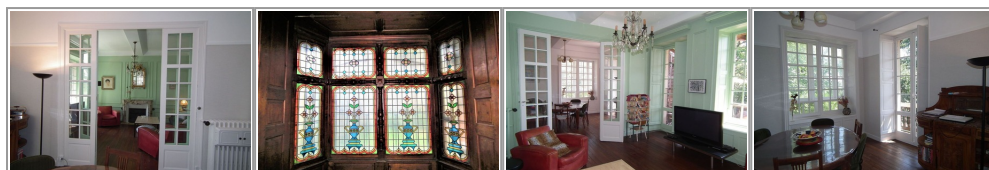

Dans le cœur de la ville historique de Pau, belle maison authentique fin du XIX^{ème} avec vue imprenable depuis ses 2 balcons sur le château et les Pyrénées La propriété spacieuse est située dans un parc centenaire arboré de 1000 m² plein sud avec quatre places de parking. Le RDC se compose d'un séjour double avec une superbe bay window et un salon. Au 1^{er} étage avec grand balcon, un autre salon, salle à manger, cuisine et une chambre avec salle de bains. Le 2^{ème} étage avec grand balcon offre une suite parentale avec salle de bains, plus 2 autres chambres et un escalier menant au grenier. Sous-sol complet aménageable de 100 m² avec accès au jardin. Cette maison exceptionnelle ayant conservé tout son charme ferronnerie, vitraux, boiserie, cheminées, et parquet. Avec des boutiques, cafés, restaurants, écoles et lycées tout accessible à pied offre un cadre de vie exceptionnel.