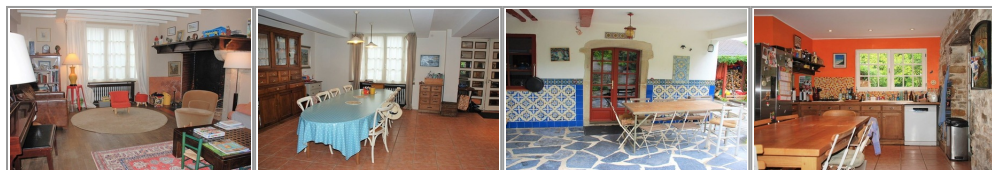

Au coeur du village de LASSEUBE, belle maison spacieuse d'environ 220 m² (5 chambres) avec un joli jardin de village bordé par la rivière La Bayse. La maison est composée d'un salon lumineux avec une impressionnante cheminée, une vaste salle à manger et une cuisine donnant directement sur le patio et le jardin. Au 1er étage, il y a trois chambres, une salle de bains et une suite parentale avec une salle de douche. Au dernier étage se trouve un vaste espace aménagé ouvert avec poutres apparentes abritant un coin bureau, bibliothèque, une chambre et une salle d'eau. En excellent état, la maison de ville dégage une atmosphère familiale charmante avec l'avantage d'avoir un jardin et d'être proche des écoles, collèges et commerces.