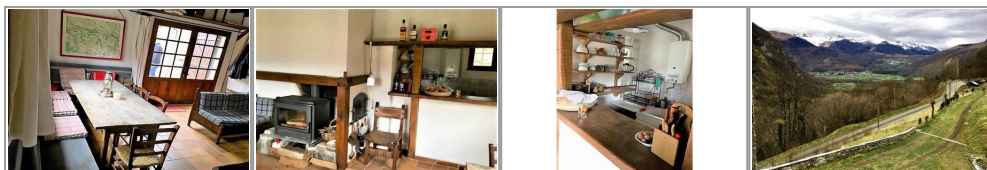

RARISSIME sur le secteur. Superbe petite maison de montagne avec beaucoup de charme positionnée sur un terrain de 2600 m². Complètement autonome elle se compose en rez de chaussée d'une pièce de vie avec salon et cheminée, cuisine ouverte, salle d'eau et WC. A l'étage 2 chambres et un coin nuit. Magnifique point de vue sur les montagnes. Accès très facile toute l'année. électricité par panneaux solaires, eau par récupération d'eau de pluie et captage de source. Fosse septique neuve. Coup de cœur assuré pour les amoureux de la simplicité et de l'authenticité.